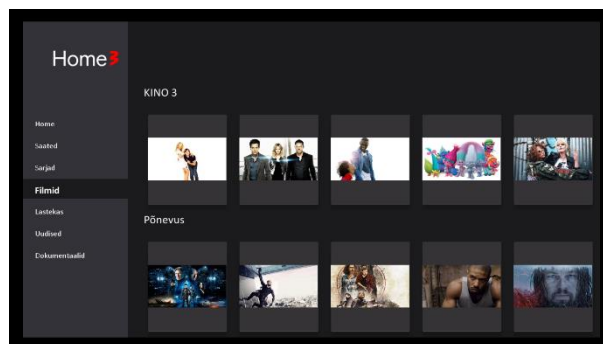

# VIDEOMAAILM JA JÄRELVAATAMINE

Ava kaugjuhtimispuldil oleva **MENU** nupuga digiboksi menüü, liigu noolenuppudega valikule **VIDEOMAAILM** ning vajuta puldil nuppu **OK**.

Liigu kaugjuhtimispuldil olevate noolenuppudega soovitud kategooriale ja leia sobiv saade/film. Sisu tutvustuse avamiseks vajuta puldil **OK**.

Vaatamise alustamiseks vajuta puldil **OK**.

Ava kaugjuhtimispuldil oleva **MENU** nupuga digiboksi menüü, liigu noolenuppudega valikule **SAATEKAVA** ning vajuta puldil nupp **OK**.

Kiireim võimalus saatekava avamiseks on kasutada puldil olevat nupp **GUIDE**.

Avaneb kõikide kanalite saatekava. Saadete/filmide järele vaatamiseks liigu puldil olevate noolenuppudega ajas tagasi soovitud sisule ning vajuta puldil **OK**.

Kuni 7 päevase järelvaatamise õigusega on tähistatud kanalid mille saatekavas on kanali nime järel noolega poolringi kujutis.