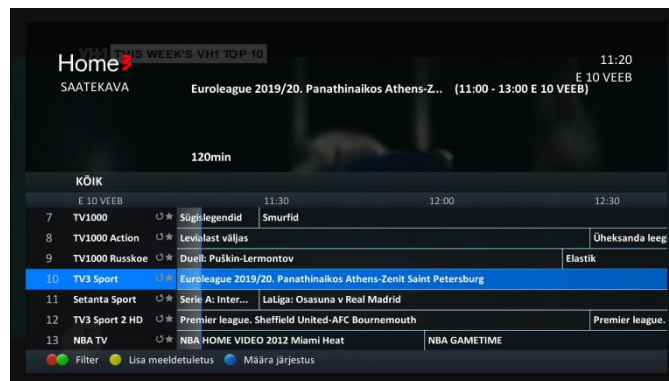

# VIDEOMAAILM JA JÄRELVAATAMINE

Ava kaugjuhtimispuldil oleva **MENU** nupuga digiboksi menüü, liigu noolenuppudega valikule **VIDEOMAAILM** ning vajuta puldil nuppu **OK**.

Liigu kaugjuhtimispuldil olevate noolenuppudega soovitud kategooriale ja leia sobiv saade/film. Sisu tutvustuse avamiseks vajuta puldil **OK**.

Vaatamise alustamiseks vajuta puldil **OK**.

Ava kaugjuhtimispuldil oleva **MENU** nupuga digiboksi menüü, liigu noolenuppudega valikule **SAATEKAVA** ning vajuta puldil nupp **OK**.

Kiireim võimalus saatekava avamiseks on kasutada puldil olevat nupp **GUIDE**.

Avaneb kõikide kanalite saatekava. Saadete/filmide järele vaatamiseks liigu puldil olevate noolenuppudega ajas tagasi soovitud sisule ning vajuta puldil **OK**.

Kuni 7 päevase järelvaatamise õigusega on tähistatud kanalid mille saatekavas on kanali nime järel noolega poolringi kujutis.