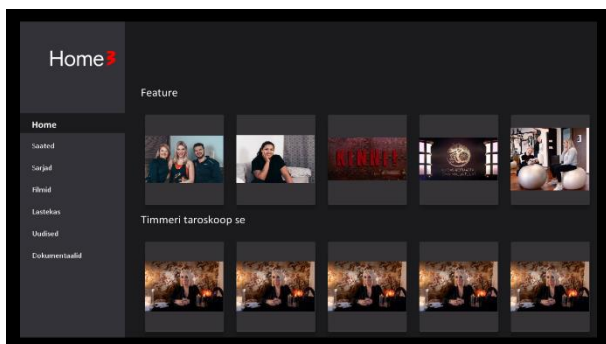

# VIDEOMAAILM JA JÄRELVAATAMINE

Ava kaugjuhtimispuldil oleva **MENU** nupuga digiboksi menüü, liigu noolenuppudega valikule **VIDEOMAAILM** ning vajuta puldil nuppu **OK**.

Liigu kaugjuhtimispuldil olevate noolenuppudega soovitud kategooriale ja leia sobiv saade/film. Sisu tutvustuse avamiseks vajuta puldil **OK**.

Vaatamise alustamiseks vajuta puldil **OK**.

Ava kaugjuhtimispuldil oleva **MENU** nupuga digiboksi menüü, liigu noolenuppudega valikule **SAATEKAVA** ning vajuta puldil nupp **OK**.

Kiireim võimalus saatekava avamiseks on kasutada puldil olevat nupp **GUIDE**.

Avaneb kõikide kanalite saatekava. Saadete/filmide järele vaatamiseks liigu puldil olevate noolenuppudega ajas tagasi soovitud sisule ning vajuta puldil **OK**.

Kuni 7 päevase järelvaatamise õigusega on tähistatud kanalid mille saatekavas on kanali nime järel noolega poolringi kujutis.