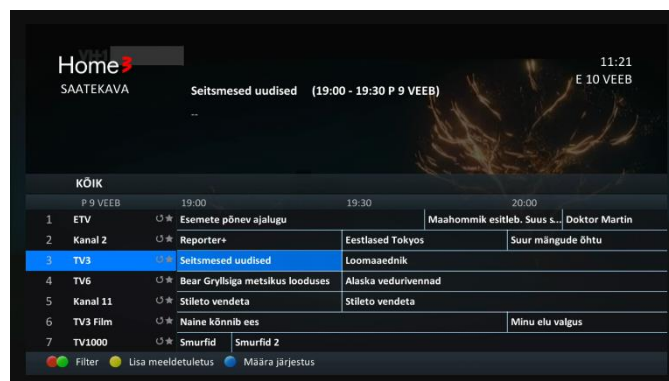

# VIDEOMAAILM JA JÄRELVAATAMINE

Ava kaugjuhtimispuldil oleva **MENU** nupuga digiboksi menüü, liigu noolenuppudega valikule **VIDEOMAAILM** ning vajuta puldil nuppu **OK**.

Liigu kaugjuhtimispuldil olevate noolenuppudega soovitud kategooriale ja leia sobiv saade/film. Sisu tutvustuse avamiseks vajuta puldil **OK**.

Vaatamise alustamiseks vajuta puldil **OK**.

Ava kaugjuhtimispuldil oleva **MENU** nupuga digiboksi menüü, liigu noolenuppudega valikule **SAATEKAVA** ning vajuta puldil nupp **OK**.

Kiireim võimalus saatekava avamiseks on kasutada puldil olevat nupp **GUIDE**.

Avaneb kõikide kanalite saatekava. Saadete/filmide järele vaatamiseks liigu puldil olevate noolenuppudega ajas tagasi soovitud sisule ning vajuta puldil **OK**.

Kuni 7 päevase järelvaatamise õigusega on tähistatud kanalid mille saatekavas on kanali nime järel noolega poolringi kujutis.