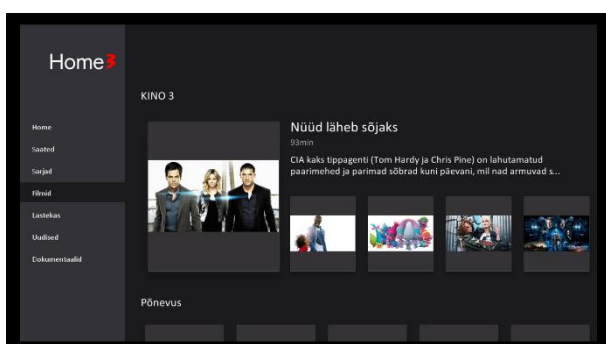

# VIDEOMAAILM JA JÄRELVAATAMINE

Ava kaugjuhtimispuldil oleva **MENU** nupuga digiboksi menüü, liigu noolenuppudega valikule **VIDEOMAAILM** ning vajuta puldil nuppu **OK**.

Liigu kaugjuhtimispuldil olevate noolenuppudega soovitud kategooriale ja leia sobiv saade/film. Sisu tutvustuse avamiseks vajuta puldil **OK**.

Vaatamise alustamiseks vajuta puldil **OK**.

Ava kaugjuhtimispuldil oleva **MENU** nupuga digiboksi menüü, liigu noolenuppudega valikule **SAATEKAVA** ning vajuta puldil nupp **OK**.

Kiireim võimalus saatekava avamiseks on kasutada puldil olevat nupp **GUIDE**.

Avaneb kõikide kanalite saatekava. Saadete/filmide järele vaatamiseks liigu puldil olevate noolenuppudega ajas tagasi soovitud sisule ning vajuta puldil **OK**.

Kuni 7 päevase järelvaatamise õigusega on tähistatud kanalid mille saatekavas on kanali nime järel noolega poolringi kujutis.