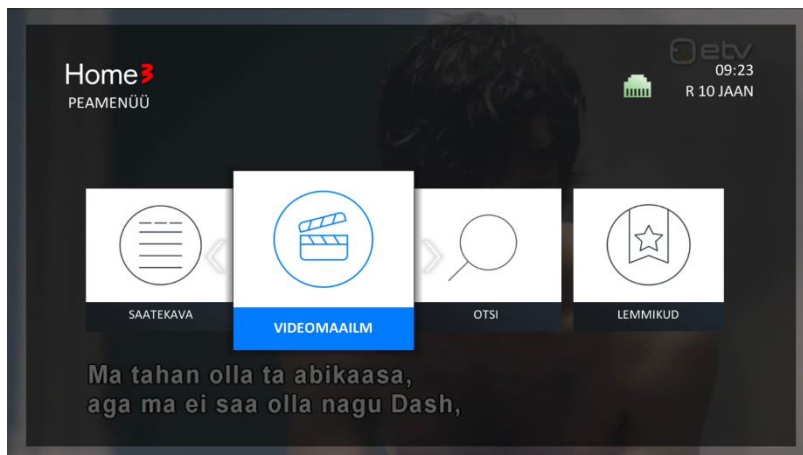

# VIDEOMAAILM JA JÄRELVAATAMINE

Ava kaugjuhtimispuldil oleva **MENU** nupuga digiboksi menüü, liigu noolenuppudega valikule **VIDEOMAAILM** ning vajuta puldil nuppu **OK**.

Liigu kaugjuhtimispuldil olevate noolenuppudega soovitud kategooriale ja leia sobiv saade/film. Sisu tutvustuse avamiseks vajuta puldil **OK**.

Vaatamise alustamiseks vajuta puldil **OK**.

Ava kaugjuhtimispuldil oleva **MENU** nupuga digiboksi menüü, liigu noolenuppudega valikule **SAATEKAVA** ning vajuta puldil nupp **OK**.

Kiireim võimalus saatekava avamiseks on kasutada puldil olevat nupp **GUIDE**.

Avaneb kõikide kanalite saatekava. Saadete/filmide järele vaatamiseks liigu puldil olevate noolenuppudega ajas tagasi soovitud sisule ning vajuta puldil **OK**.

Kuni 7 päevase järelvaatamise õigusega on tähistatud kanalid mille saatekavas on kanali nime järel noolega poolringi kujutis.