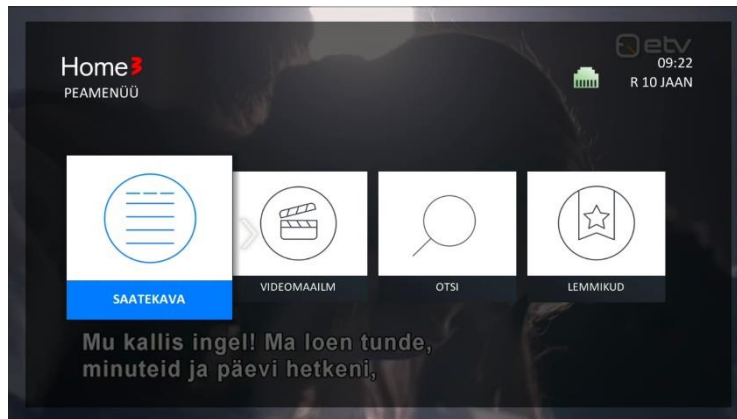

# VIDEOMAAILM JA JÄRELVAATAMINE

Ava kaugjuhtimispuldil oleva **MENU** nupuga digiboksi menüü, liigu noolenuppudega valikule **VIDEOMAAILM** ning vajuta puldil nuppu **OK**.

Liigu kaugjuhtimispuldil olevate noolenuppudega soovitud kategooriale ja leia sobiv saade/film. Sisu tutvustuse avamiseks vajuta puldil **OK**.

Vaatamise alustamiseks vajuta puldil **OK**.

Ava kaugjuhtimispuldil oleva **MENU** nupuga digiboksi menüü, liigu noolenuppudega valikule **SAATEKAVA** ning vajuta puldil nupp **OK**.

Kiireim võimalus saatekava avamiseks on kasutada puldil olevat nupp **GUIDE**.

Avaneb kõikide kanalite saatekava. Saadete/filmide järele vaatamiseks liigu puldil olevate noolenuppudega ajas tagasi soovitud sisule ning vajuta puldil **OK**.

Kuni 7 päevase järelvaatamise õigusega on tähistatud kanalid mille saatekavas on kanali nime järel noolega poolringi kujutis.