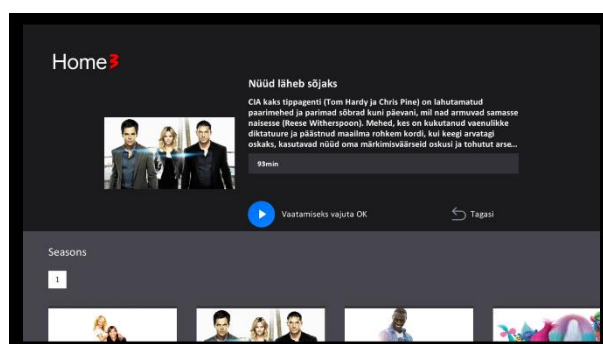

# VIDEOMAAILM JA JÄRELVAATAMINE

Ava kaugjuhtimispuldil oleva **MENU** nupuga digiboksi menüü, liigu noolenuppudega valikule **VIDEOMAAILM** ning vajuta puldil nuppu **OK**.

Liigu kaugjuhtimispuldil olevate noolenuppudega soovitud kategooriale ja leia sobiv saade/film. Sisu tutvustuse avamiseks vajuta puldil **OK**.

Vaatamise alustamiseks vajuta puldil **OK**.

Ava kaugjuhtimispuldil oleva **MENU** nupuga digiboksi menüü, liigu noolenuppudega valikule **SAATEKAVA** ning vajuta puldil nupp **OK**.

Kiireim võimalus saatekava avamiseks on kasutada puldil olevat nupp **GUIDE**.

Avaneb kõikide kanalite saatekava. Saadete/filmide järele vaatamiseks liigu puldil olevate noolenuppudega ajas tagasi soovitud sisule ning vajuta puldil **OK**.

Kuni 7 päevase järelvaatamise õigusega on tähistatud kanalid mille saatekavas on kanali nime järel noolega poolringi kujutis.