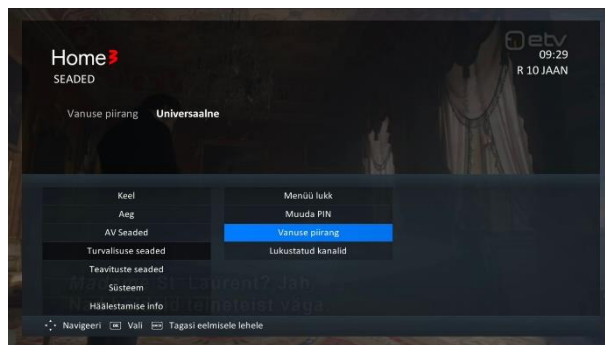

VANUSE PIIRANGU SEADMINE

Ava kaugjuhtimispuldil oleva **MENU** nupuga digiboksi menüü, liigu noolenuppudega valikule **SEADED** ning vajuta puldil nuppu **OK**.

Liigu valikule **Turvalisuse seaded** ning **Vanuse piirang** ja vajuta puldil **OK**. Vali soovitud vanusepiir ning kinnitamiseks vajuta puldil **OK** ja sisesta PIN-kood.

Vastavalt valitud vanusepiirile küsib digiboks PIN-koodi juhul kui soovitud saade ületab määratud vanuse piirangut.

Menüüst väljumiseks vajuta puldil nuppu **EXIT**.