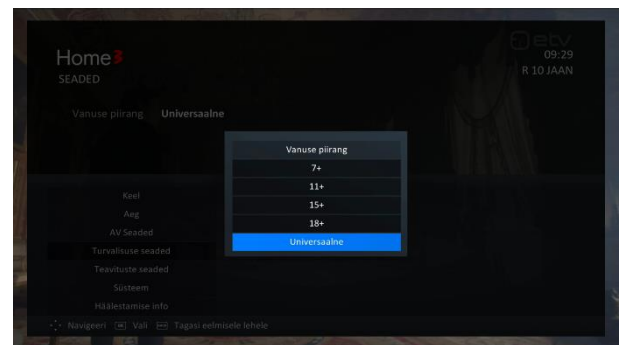

VANUSE PIIRANGU SEADMINE

Ava kaugjuhtimispuldil oleva **MENU** nupuga digiboksi menüü, liigu noolenuppudega valikule **SEADED** ning vajuta puldil nuppu **OK**.

Liigu valikule **Turvalisuse seaded** ning **Vanuse piirang** ja vajuta puldil **OK**. Vali soovitud vanusepiir ning kinnitamiseks vajuta puldil **OK** ja sisesta PIN-kood.

Vastavalt valitud vanusepiirile küsib digiboks PIN-koodi juhul kui soovitud saade ületab määratud vanuse piirangut.

Menüüst väljumiseks vajuta puldil nuppu **EXIT**.