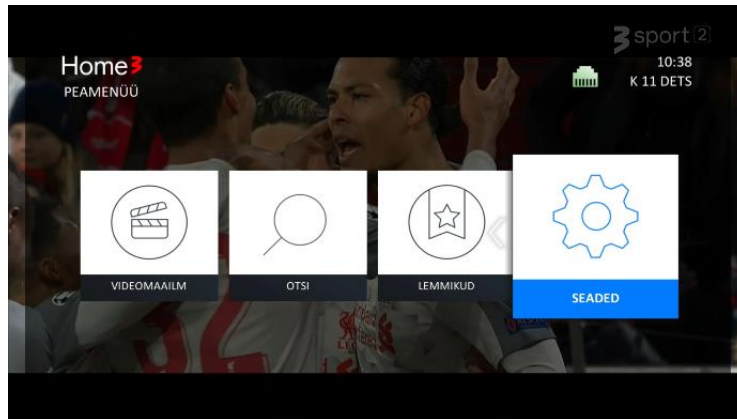

VANUSE PIIRANGU SEADMINE

Ava kaugjuhtimispuldil oleva **MENU** nupuga digiboksi menüü, liigu noolenuppudega valikule **SEADED** ning vajuta puldil nuppu **OK**.

Liigu valikule **Turvalisuse seaded** ning **Vanuse piirang** ja vajuta puldil **OK**. Vali soovitud vanusepiir ning kinnitamiseks vajuta puldil **OK** ja sisesta PIN-kood.

Vastavalt valitud vanusepiirile küsib digiboks PIN-koodi juhul kui soovitud saade ületab määratud vanuse piirangut.

Menüüst väljumiseks vajuta puldil nuppu **EXIT**.