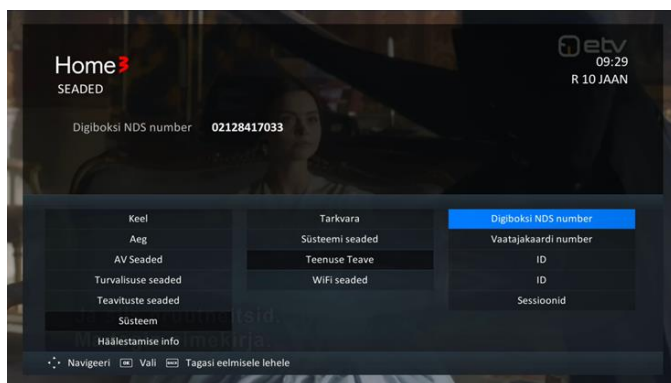

# DIGIBOKSI NUMBRI JA VAATAJAKAARDI NUMBRI KUVAMINE

Ava kaugjuhtimispuldil oleva **MENU** nupuga digiboksi menüü, liigu noolenuppudega valikule **SEADED** ning vajuta puldil nuppu **OK**.

Digiboksi numbri kuvamiseks liigu kaugjuhtimispuldil olevate noolenuppudega valikule **Süsteem** seejärel reale **Teenuse teave** ja **Digiboksi NDS number**. Digiboksi number kuvatakse ekraani vasakul ülasosas.

Vaatajakaardi numbri kuvamiseks liigu kaugjuhtimispuldil olevate noolenuppudega valikule **Süsteem** seejärel reale **Teenuse teave** ja **Vaatajakaardi number**. Vaatajakaardi number kuvatakse ekraani vasakul ülasosas.