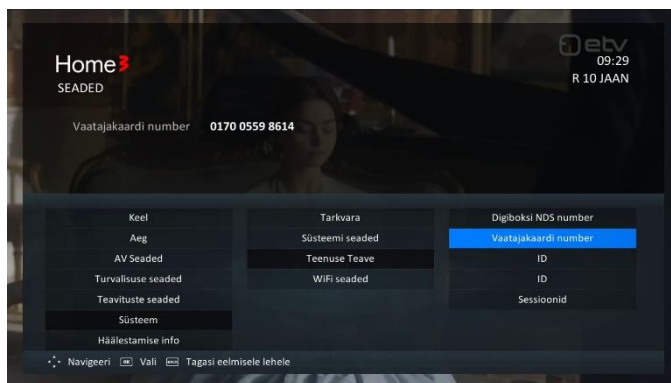

# DIGIBOKSI NUMBRI JA VAATAJAKAARDI NUMBRI KUVAMINE

Ava kaugjuhtimispuldil oleva **MENU** nupuga digiboksi menüü, liigu noolenuppudega valikule **SEADED** ning vajuta puldil nuppu **OK**.

Digiboksi numbri kuvamiseks liigu kaugjuhtimispuldil olevate noolenuppudega valikule **Süsteem** seejärel reale **Teenuse teave** ja **Digiboksi NDS number**. Digiboksi number kuvatakse ekraani vasakul ülasosas.

Vaatajakaardi numbri kuvamiseks liigu kaugjuhtimispuldil olevate noolenuppudega valikule **Süsteem** seejärel reale **Teenuse teave** ja **Vaatajakaardi number**. Vaatajakaardi number kuvatakse ekraani vasakul ülasosas.