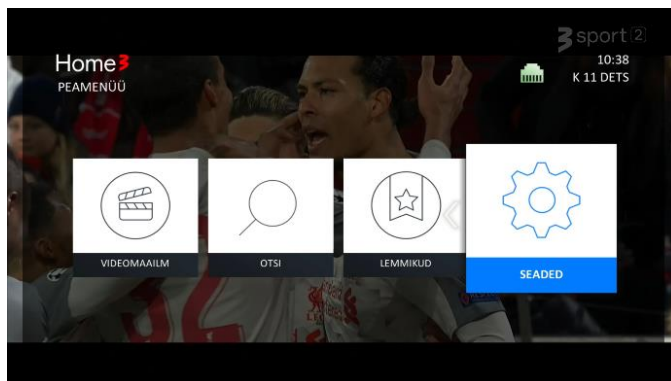

# DIGIBOKSI NUMBRI JA VAATAJAKAARDI NUMBRI KUVAMINE

Ava kaugjuhtimispuldil oleva **MENU** nupuga digiboksi menüü, liigu noolenuppudega valikule **SEADED** ning vajuta puldil nuppu **OK**.

Digiboksi numbri kuvamiseks liigu kaugjuhtimispuldil olevate noolenuppudega valikule **Süsteem** seejärel reale **Teenuse teave** ja **Digiboksi NDS number**. Digiboksi number kuvatakse ekraani vasakul ülasosas.